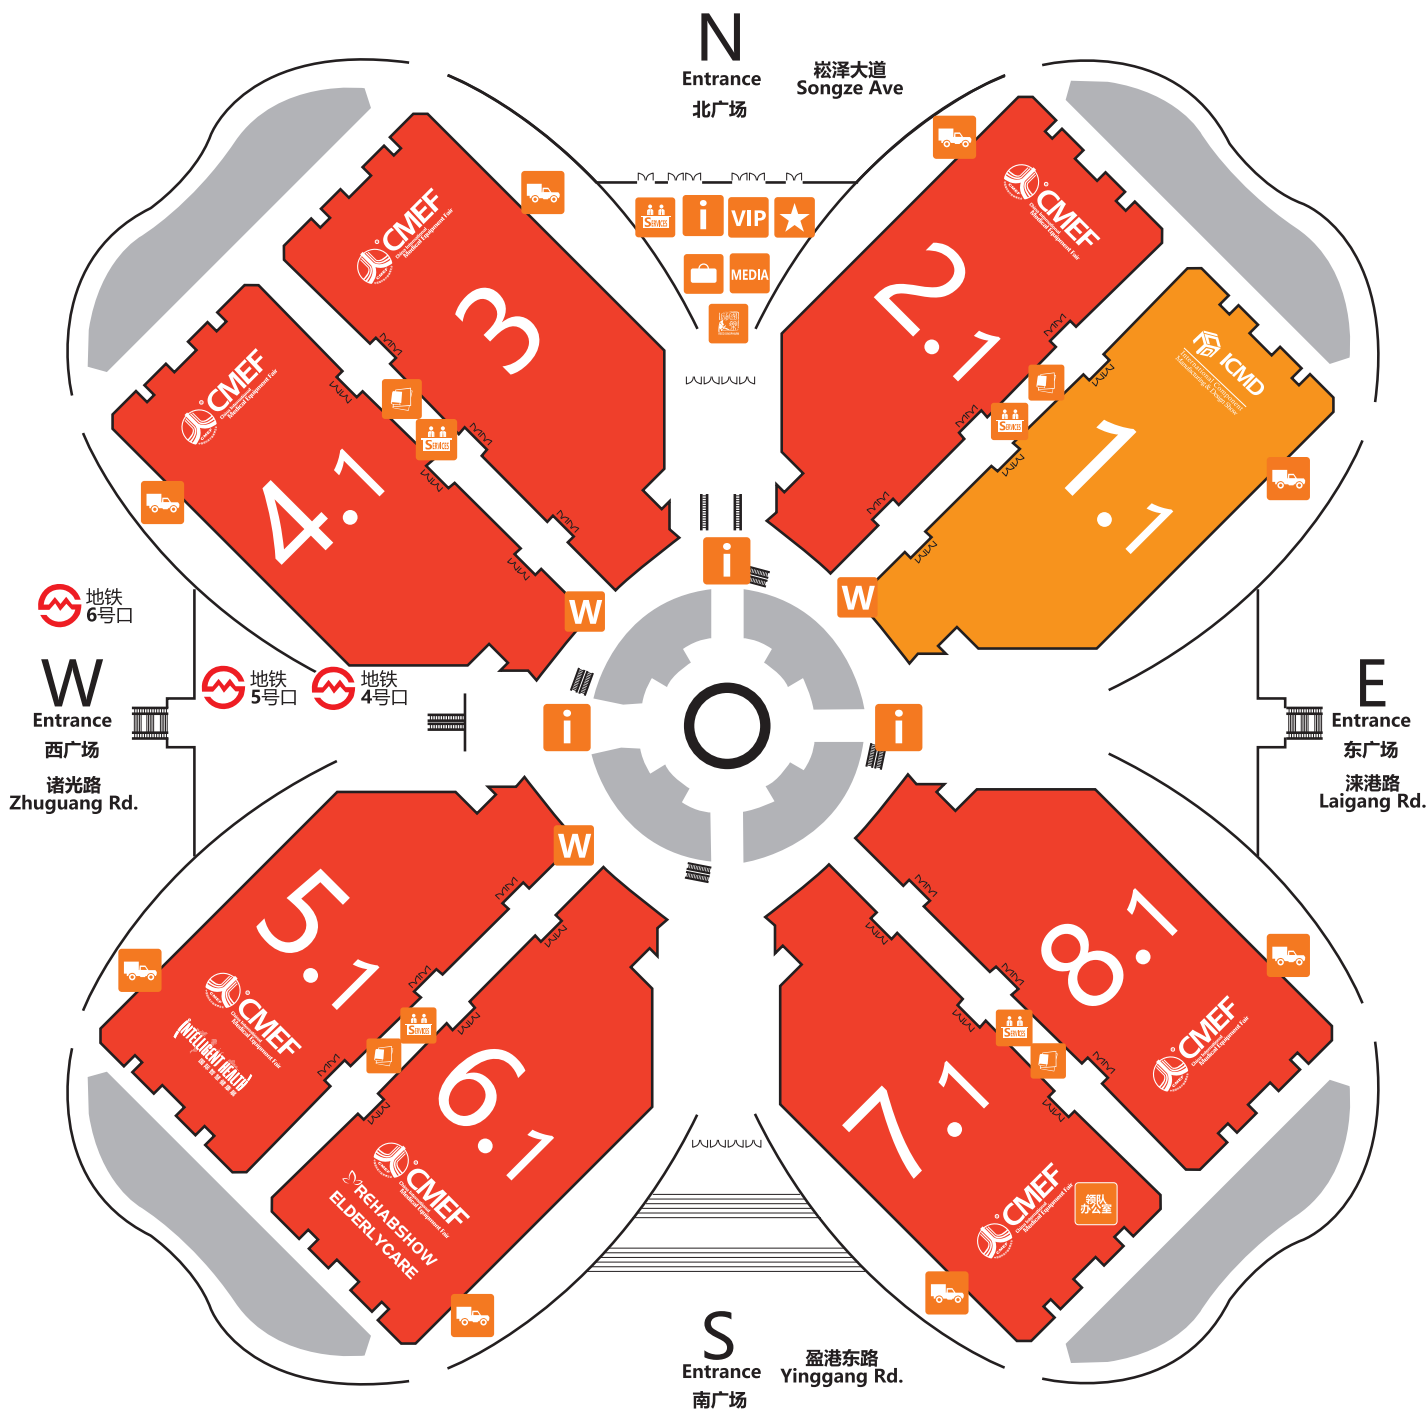

2020年10月19-22日 国家会展中心(上海)
National Exhibition and Convention Center(Shanghai)

0 米层/一层展厅 Level 1 Exhibition Halls

展商报到处 The Exhibitor's Registration	组委会 Organizer's Office	展商服务中心 Exhibitor Services	领水处 Complimentary Water	会刊服务 Catalogue	领队办公室 Organizer's Lounge	物流服务点 Logistics Services	问讯服务 Information	地铁 Subway